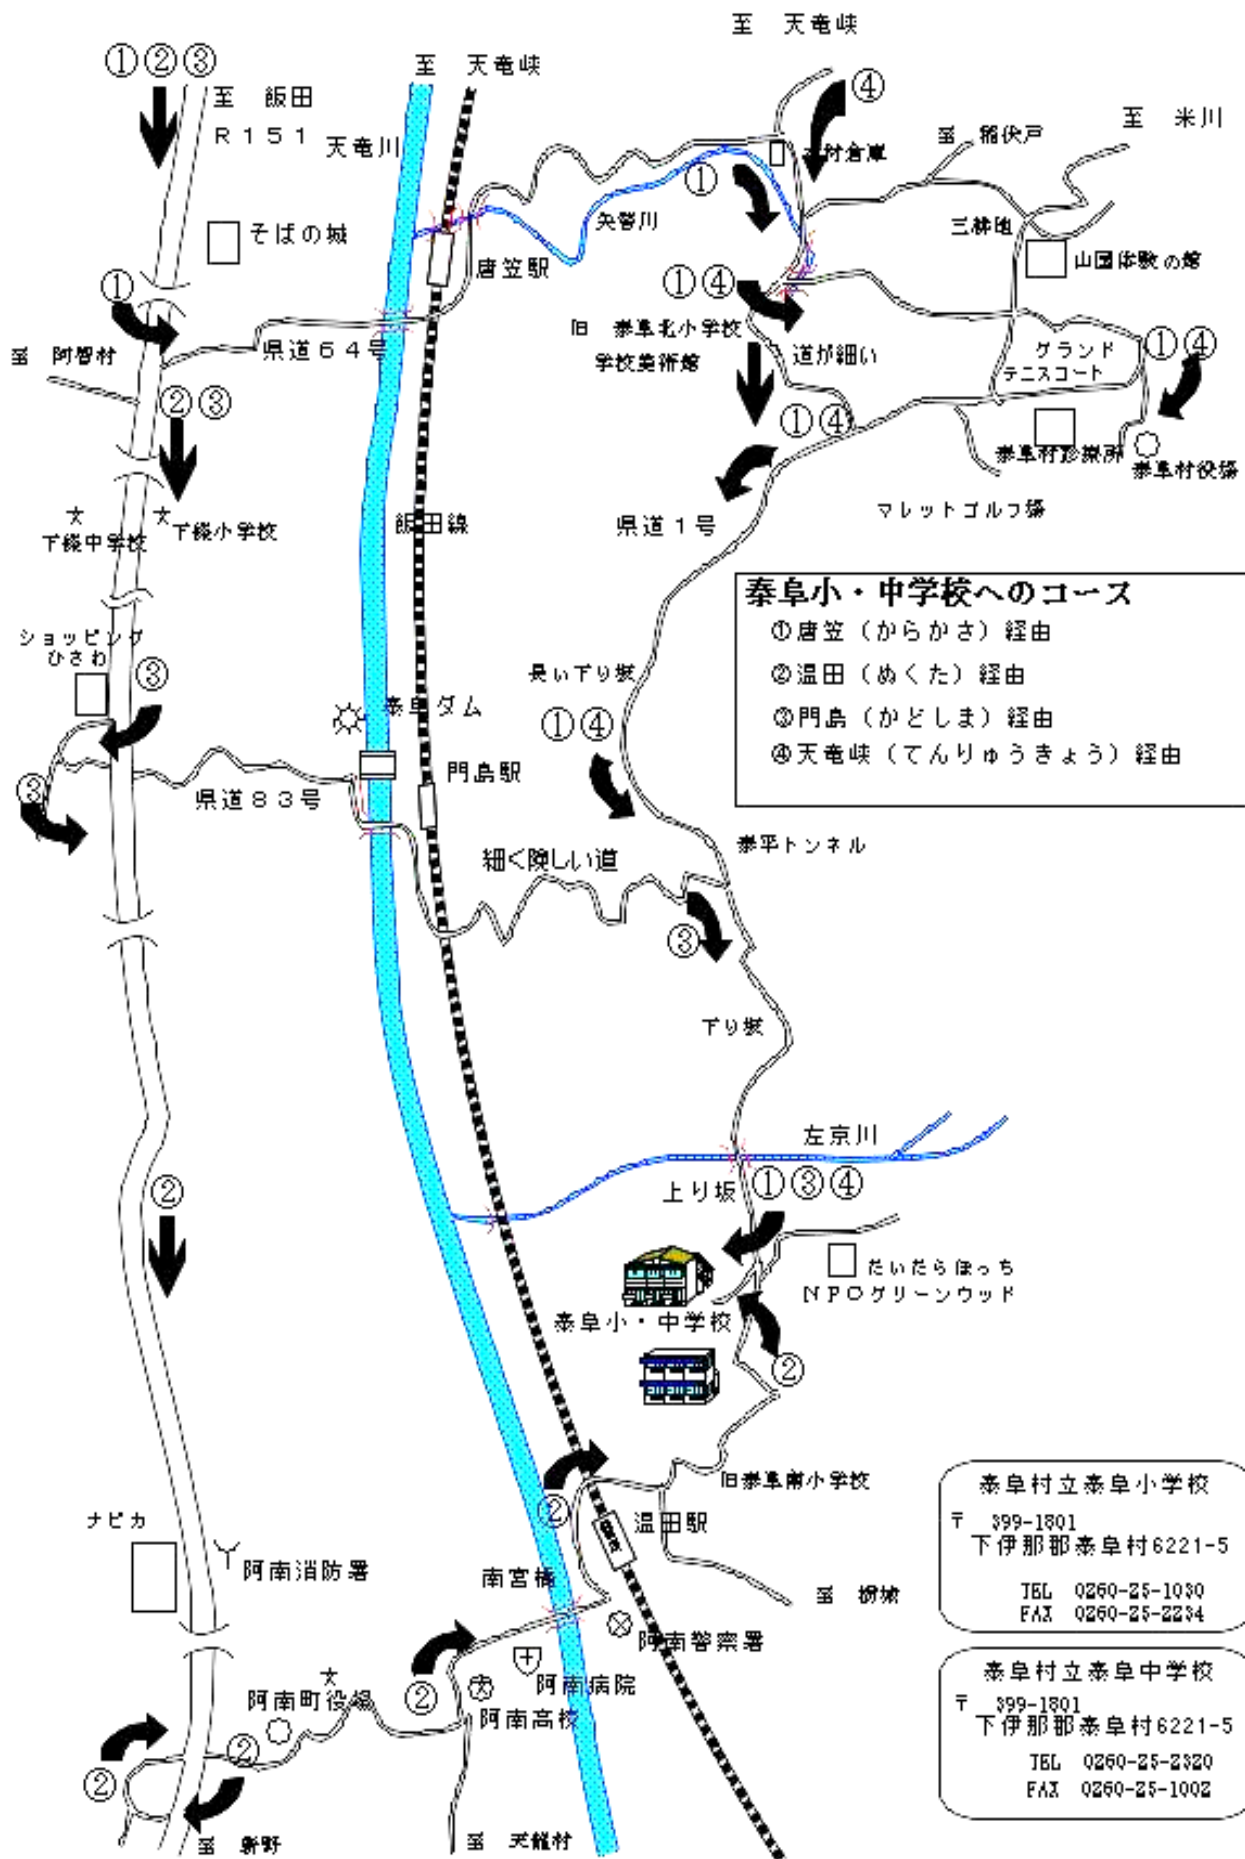

泰阜小・中学校案内図

泰阜小・中学校へのコース

- ①唐笠（からかさ）経由
- ②温田（めくた）経由
- ③門島（かどしま）経由
- ④天竜峡（てんりゅうきょう）経由

泰阜村立泰阜小学校
 〒 399-1801
 下伊那郡泰阜村6221-5
 TEL 0260-25-1030
 FAX 0260-25-2234

泰阜村立泰阜中学校
 〒 399-1801
 下伊那郡泰阜村6221-5
 TEL 0260-25-2320
 FAX 0260-25-1002